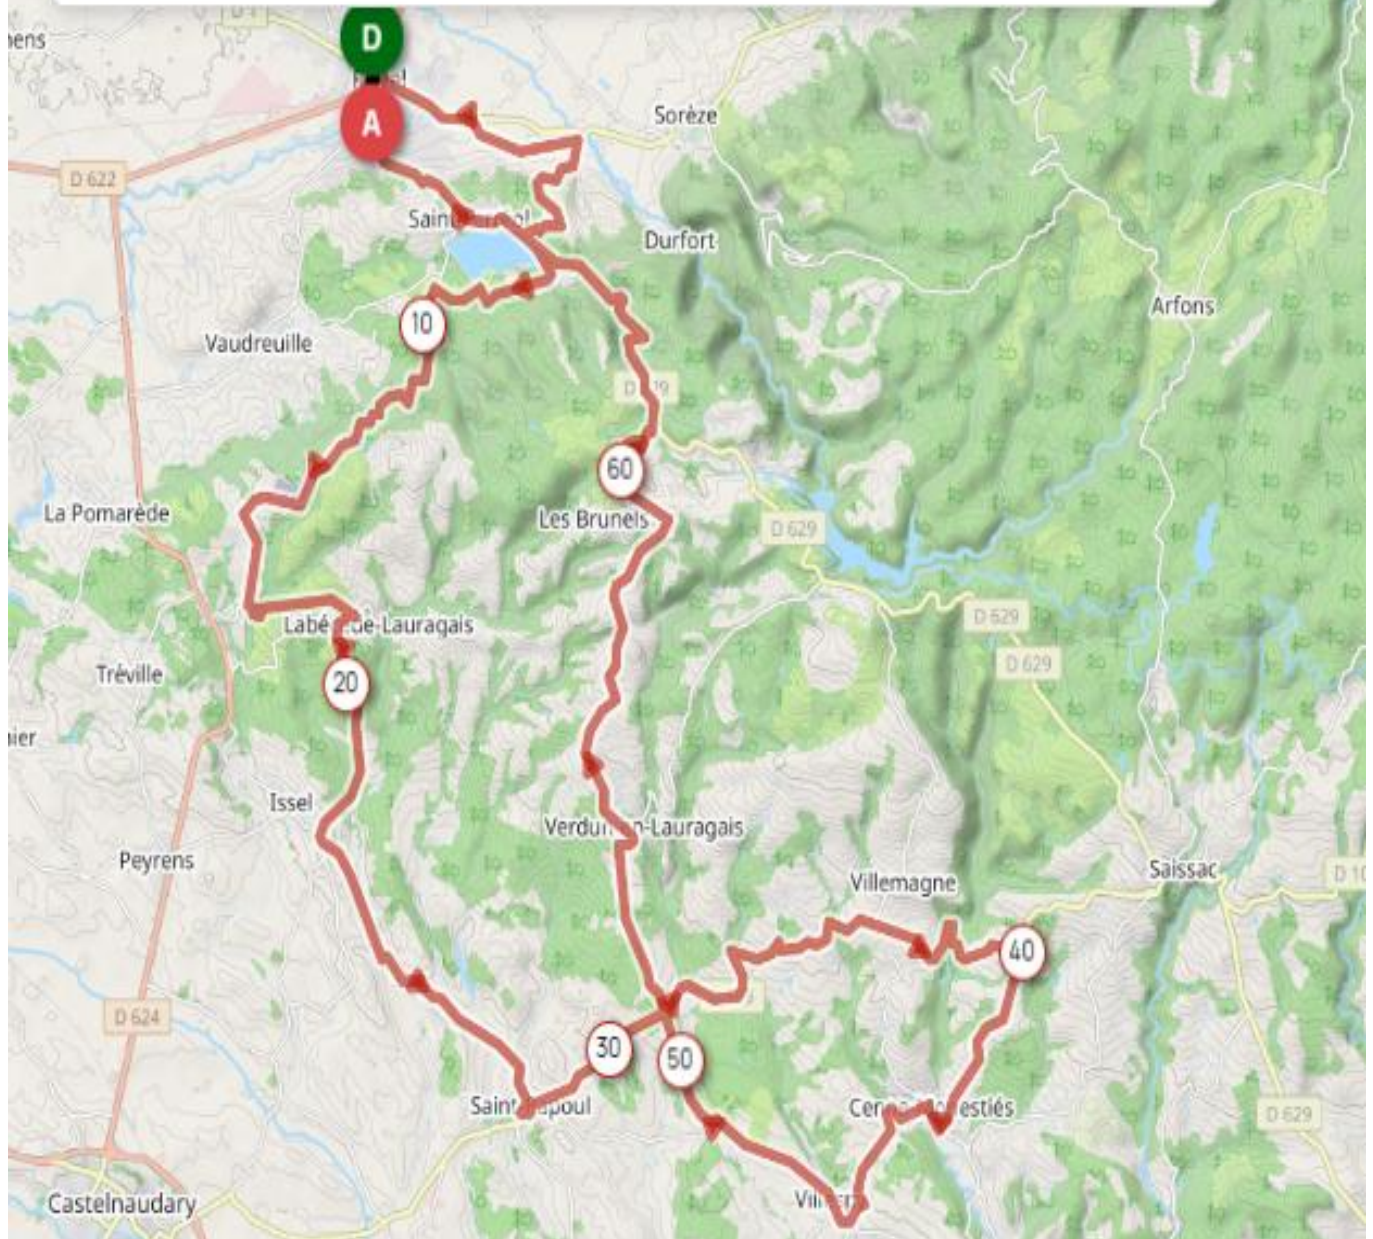

Petit Circuit Fléché Vert 60 km - 688 m	Moyen Circuit Fléché Jaune 70 km - 1216 m	Grand Circuit Fléché Rouge 84 km - 1406 m
REVEL LA GARRIGOLE PONT CROUZET ST FERRÉOL LE VOL À VOILE DIR LABÉCÈDE DIR ISSEL ST PAPOUL RAVITAILLEMENT D 103/D 28 ISSEL PEYRENS D 58 SOUILHE D 217 LE LAUDOT DREUILHE REVEL	REVEL LA GARRIGOLE PONT CROUZET ST FERRÉOL LE VOL À VOILE DIR LABÉCÈDE DIR ISSEL ST PAPOUL RAVITAILLEMENT D 103 DIR SAISSAC D213 CEN. MONESTIES VILLESPI DIR VERDUN LAGARDE ST FERRÉOL REVEL	REVEL LA GARRIGOLE PONTCROUZET ST FERRÉOL LE VOL À VOILE DIR LABÉCÈDE DIRECTION ISSEL ST PAPOUL RAVITAILLEMENT SAISSAC D 629/D 164 DIR VILLEL. D 64 DIR ST M. LE VIEIL D 4 CEN. MONESTIES VILLESPI DIR VERDUN LAGARDE ST FERRÉOL REVEL
Identifiant : 5893237	Identifiant : 5891247	Identifiant : 18724501

Distance

69.41 km

Dénivelé +

1 216 m

Dénivelé -

1 216 m

Altitude min.

172 m

Altitude max.

621 m

Distance

84.82 km

Dénivelé +

1 414 m

Dénivelé -

1 415 m

Altitude min.

157 m

Altitude max.

621 m