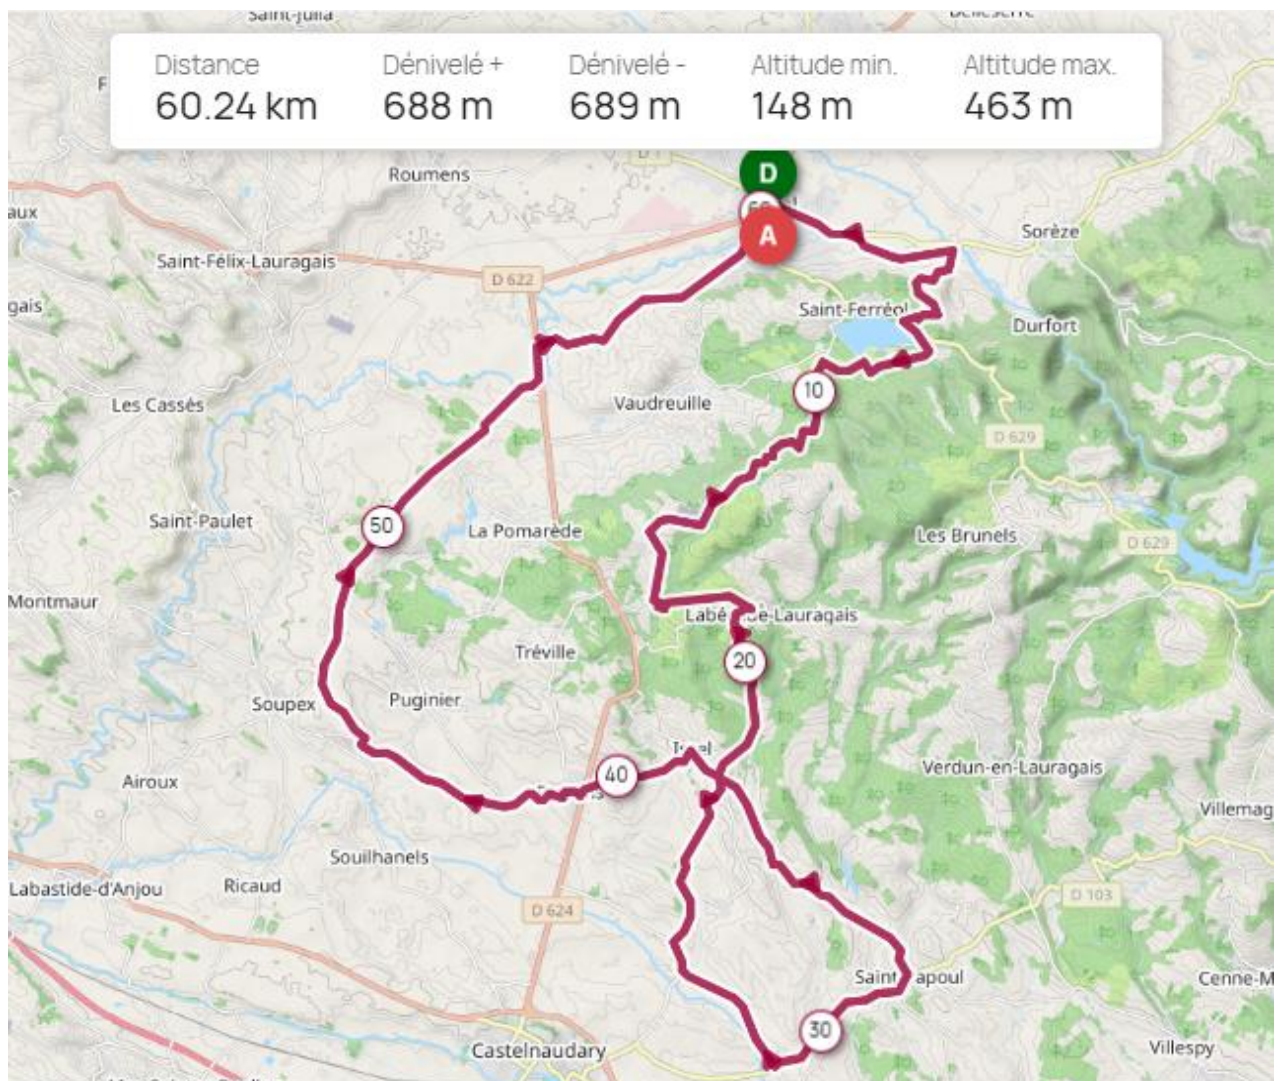

Petit Circuit Fléché Vert 60 km - 688 m	Moyen Circuit Fléché Jaune 70 km - 1216 m	Grand Circuit Fléché Rouge 84 km - 1406 m
REVEL LA GARRIGOLE PONT CROUZET ST FERRÉOL LE VOL À VOILE DIR LABÉCÈDE DIR ISSEL ST PAPOUL RAVITAILLEMENT D 103/D 28 ISSEL PEYRENS D 58 SOUILHE D 217 LE LAUDOT DREUILHE REVEL	REVEL LA GARRIGOLE PONT CROUZET ST FERRÉOL LE VOL À VOILE DIR LABÉCÈDE DIR ISSEL ST PAPOUL RAVITAILLEMENT D 103 DIR SAISSAC D213 CEN. MONESTIES VILLESPI DIR VERDUN LAGARDE ST FERRÉOL REVEL	REVEL LA GARRIGOLE PONTCROUZET ST FERRÉOL LE VOL À VOILE DIR LABÉCÈDE DIRECTION ISSEL ST PAPOUL RAVITAILLEMENT SAISSAC D 629/D 164 DIR VILLEL. D 64 DIR ST M. LE VIEIL D 4 CEN. MONESTIES VILLESPI DIR VERDUN LAGARDE ST FERRÉOL REVEL
Identifiant : 5893237	Identifiant : 5891247	Identifiant : 18724501

Distance

69.41 km

Dénivelé +

1 216 m

Dénivelé -

1 216 m

Altitude min.

172 m

Altitude max.

621 m

Distance

84.82 km

Dénivelé +

1 414 m

Dénivelé -

1 415 m

Altitude min.

157 m

Altitude max.

621 m